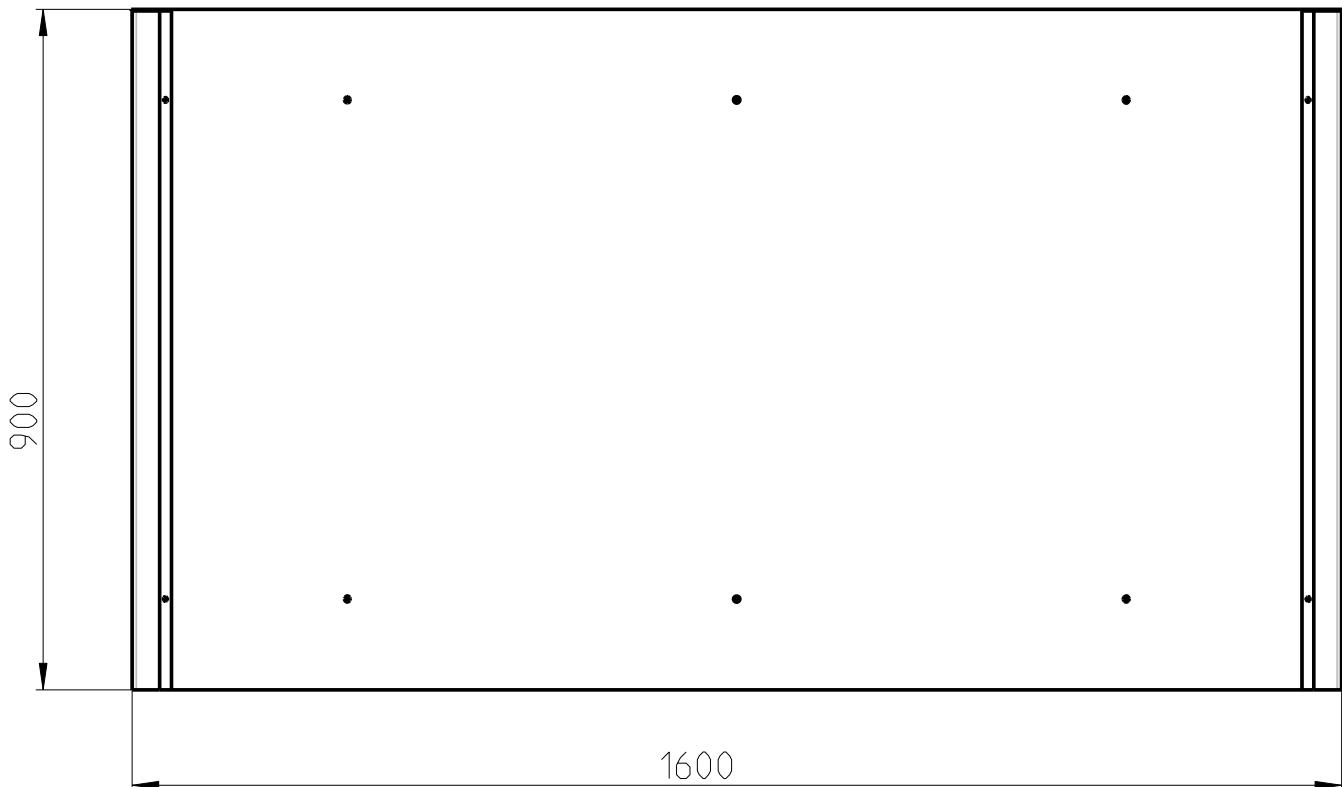

# Anschraubmasse Bogenvordach BV-D 160

Die angegebenen Masse sind Ca.-Masse.

# Hauptmasse Bogenvordach BV-D 160

Die angegebenen Masse sind Ca.-Masse.