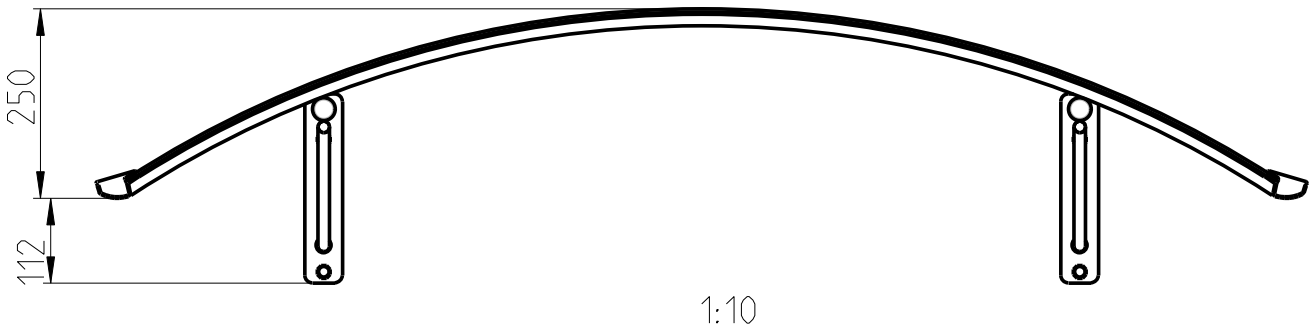

# Anschraubmasse Bogenvordach BV-D 160

Die angegebenen Masse sind Ca.-Masse.

# Hauptmasse Bogenvordach BV-D 160

Die angegebenen Masse sind Ca.-Masse.