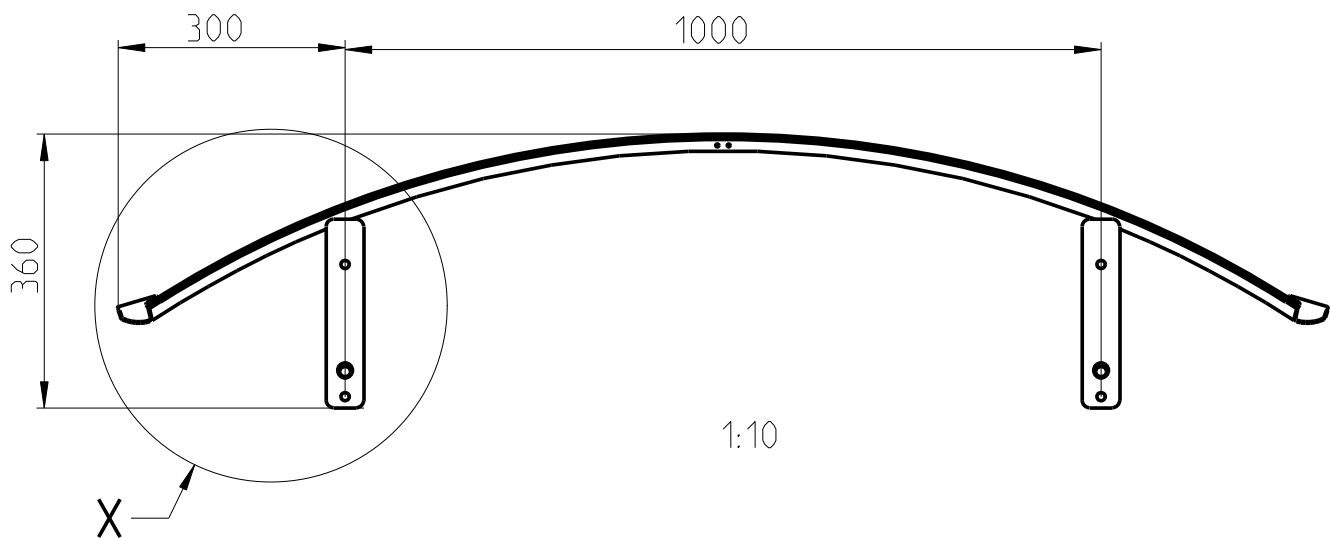

# Anschraubmasse Bogenvordach BV-D 160

Die angegebenen Masse sind Ca.-Masse.

# Hauptmasse Bogenvordach BV-D 160

Die angegebenen Masse sind Ca.-Masse.