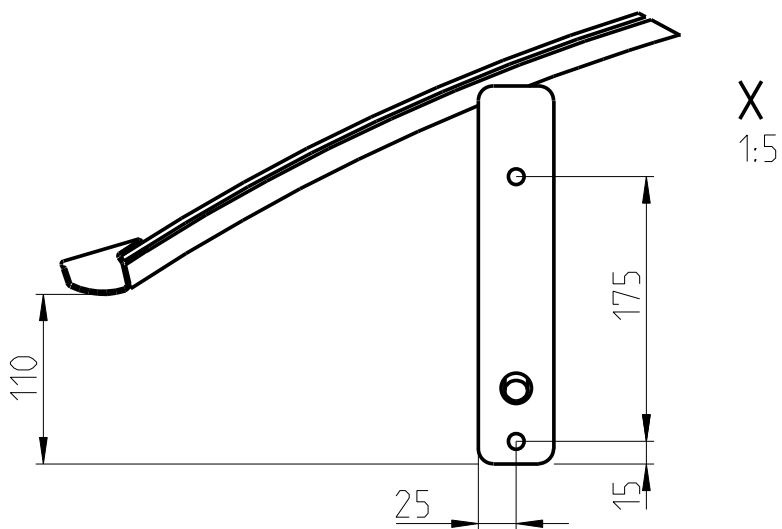

# Anschraubmasse Bogenvordach BV-D 160

Die angegebenen Masse sind Ca.-Masse.

# Hauptmasse Bogenvordach BV-D 160

Die angegebenen Masse sind Ca.-Masse.