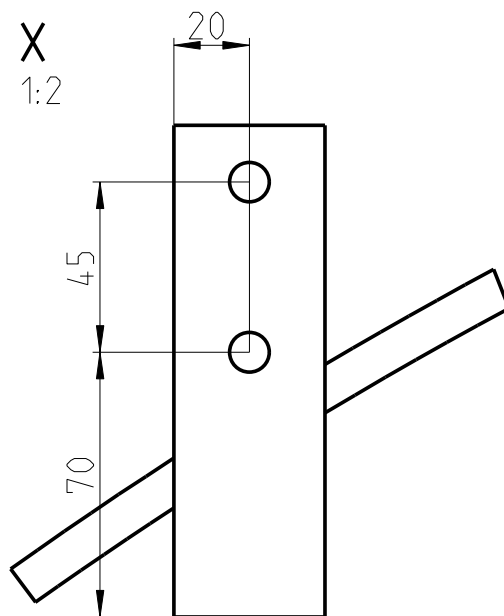

Anschraubmasse Bogen-VD Spezial SP 160

Die angegebenen Masse sind Ca.-Masse