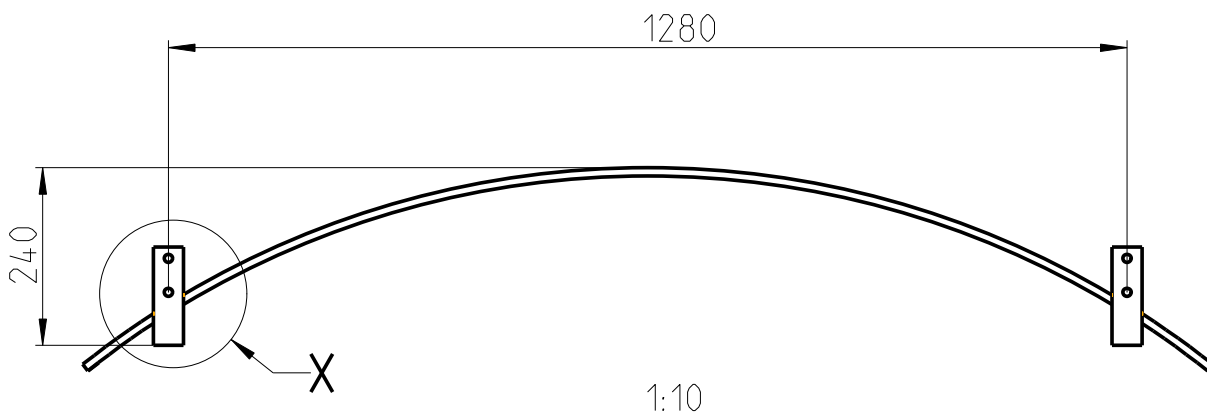

Anschraubmasse Bogen-VD Spezial SP 160

Die angegebenen Masse sind Ca.-Masse