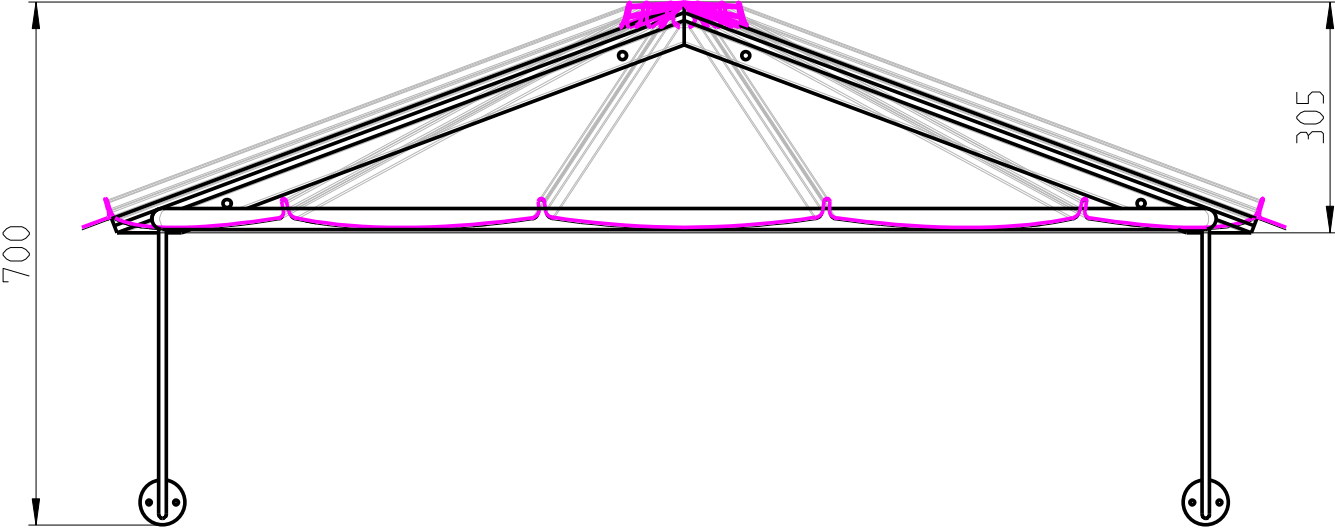

Anschraubmasse Faechervordach FVD 1600

Hauptmasse Fächer-Vordach FVD 1600

Alle Maße sind Circummasse