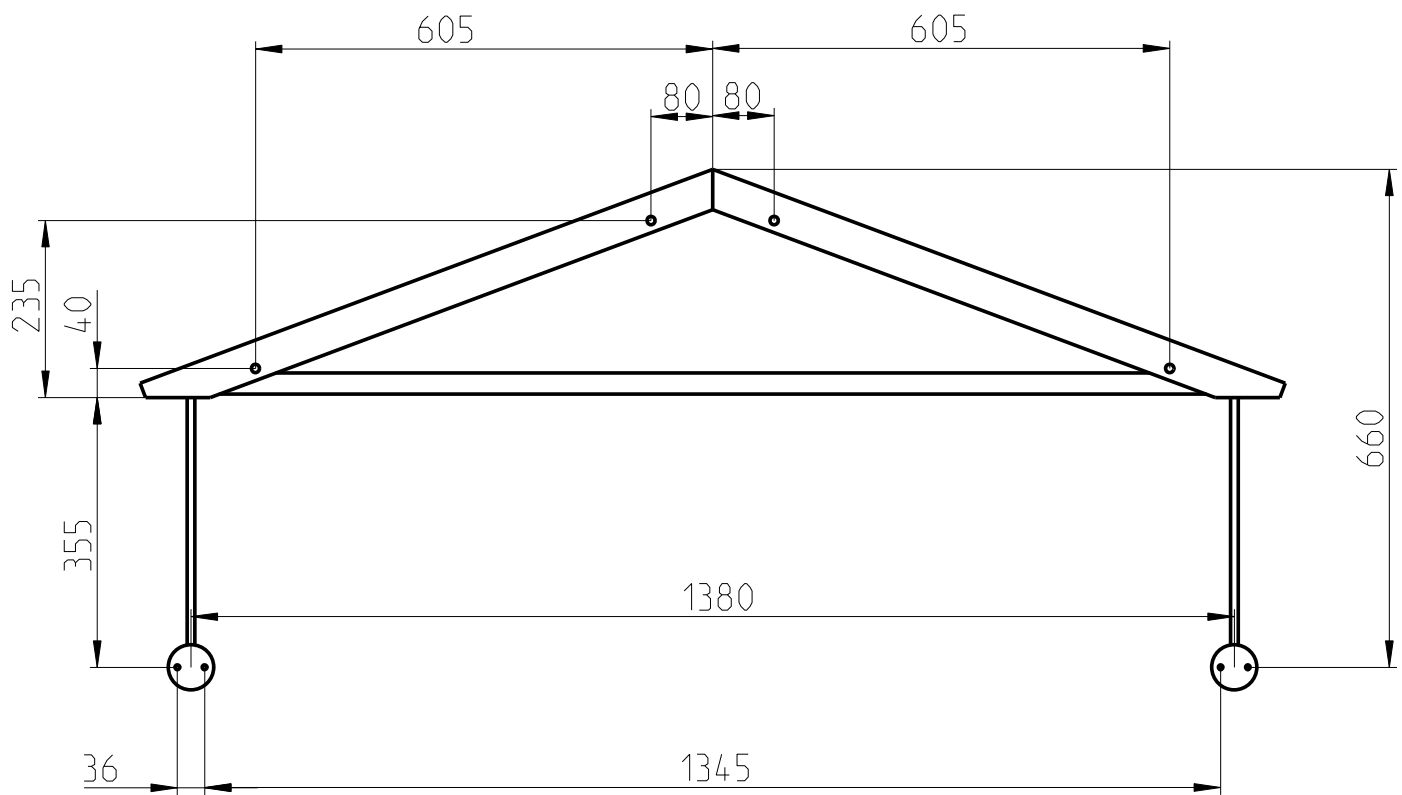

Anschraubmasse Faechervordach FVD 1600

Hauptmasse Fächer-Vordach FVD 1600

Alle Maße sind Circummasse