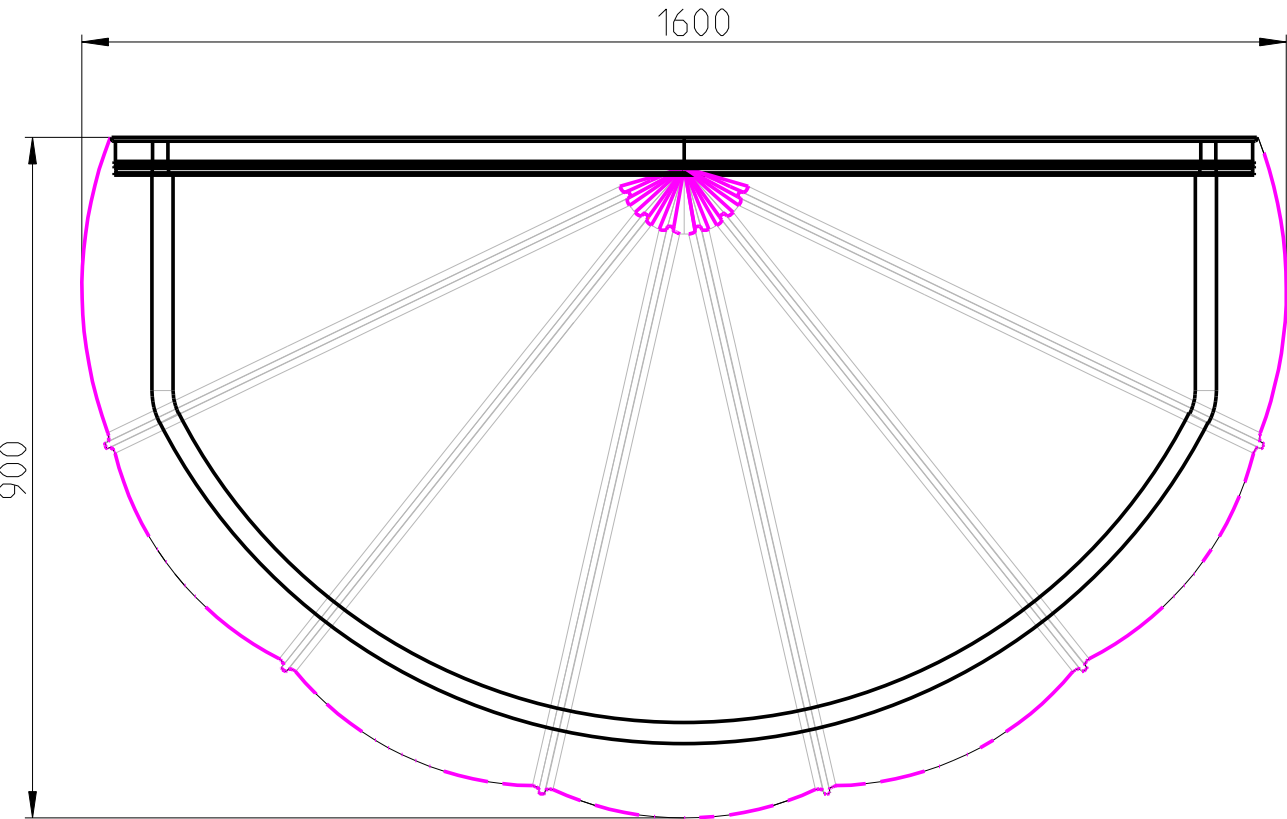

Anschraubmasse Faechervordach FVD 1600

Hauptmasse Fächer-Vordach FVD 1600

Alle Maße sind Circummasse