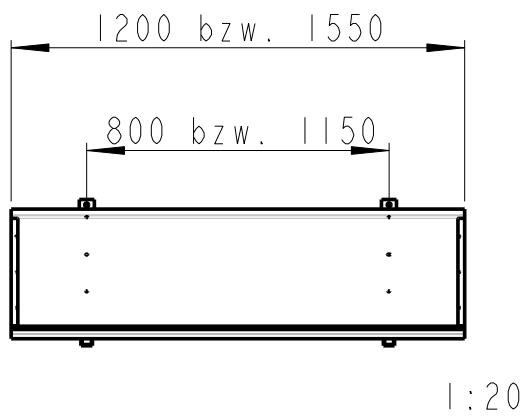

# Hauptmasse Pultformvordach 1200 und 1600

Die angegebenen Masse sind Ca-Masse!