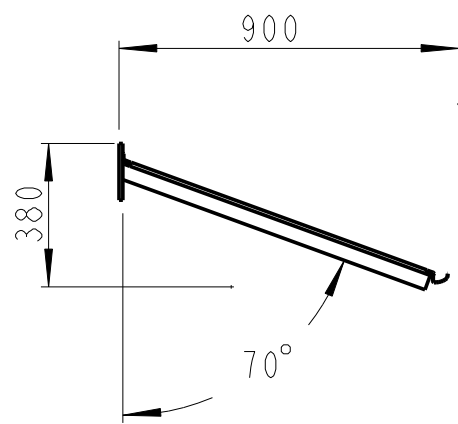

# Hauptmasse Pultformvordach 1200 und 1600

Die angegebenen Masse sind Ca-Masse!