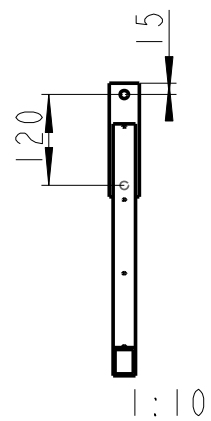

# Hauptmasse Pultformvordach 1200 und 1600

Die angegebenen Masse sind Ca-Masse!