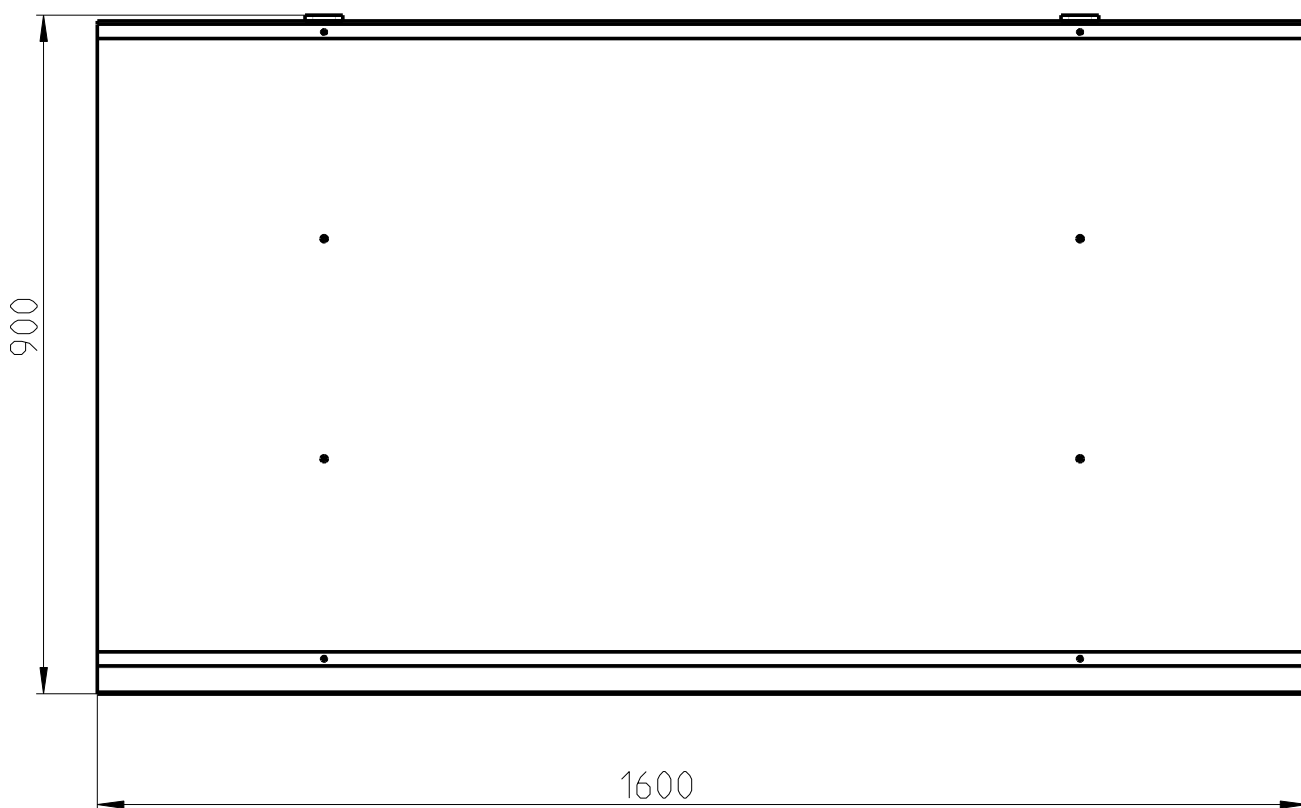

# Anschaubmasse Pultvordach gerade PT-GR 160

Die angegebenen Masse sind Ca.-Masse

# Hauptmasse Pultvordach gerade PT-GR 160

Die angegebenen Masse sind Ca.-Masse