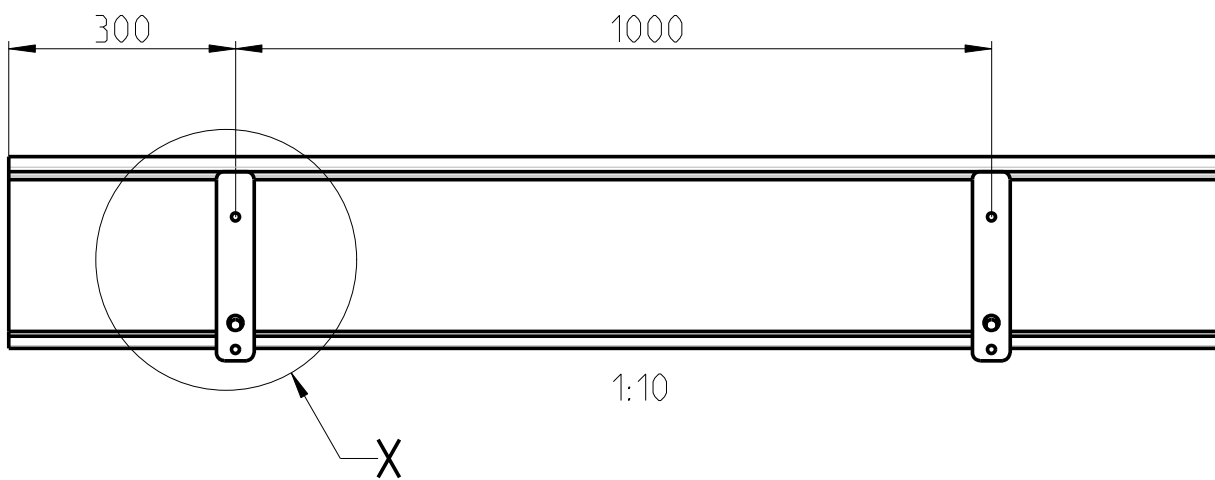

# Anschaubmasse Pultvordach gerade PT-GR 160

Die angegebenen Masse sind Ca.-Masse

# Hauptmasse Pultvordach gerade PT-GR 160

Die angegebenen Masse sind Ca.-Masse