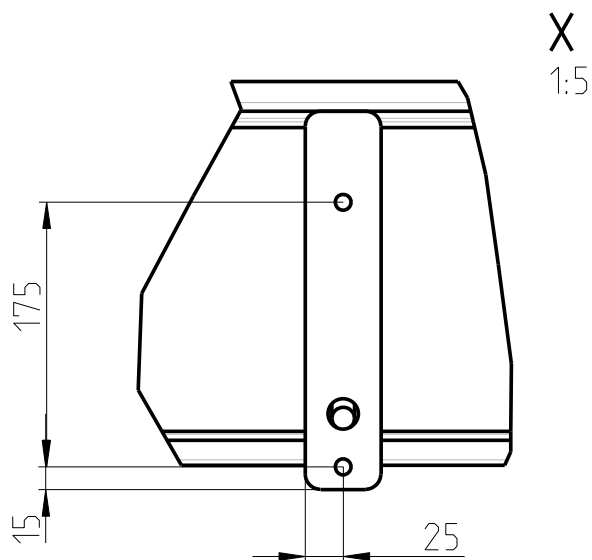

# Anschaubmasse Pultvordach gerade PT-GR 160

Die angegebenen Masse sind Ca.-Masse

# Hauptmasse Pultvordach gerade PT-GR 160

Die angegebenen Masse sind Ca.-Masse