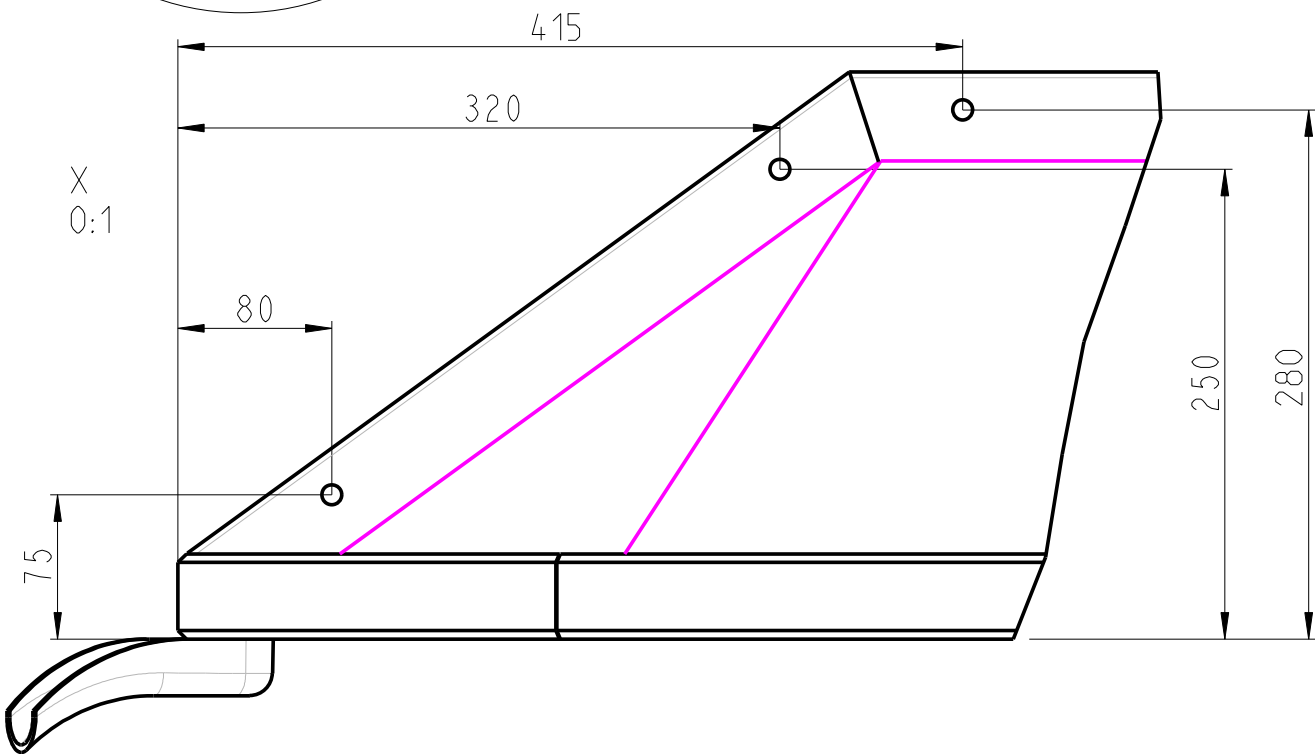

Befestigungsmasse Trapez-Vordach

Die angegebenen Masse sind Ca.-Masse!

Hauptmasse
Acryl-Trapezvordach
1600 x 900 x 300

1:10

EW: 24.03.1999