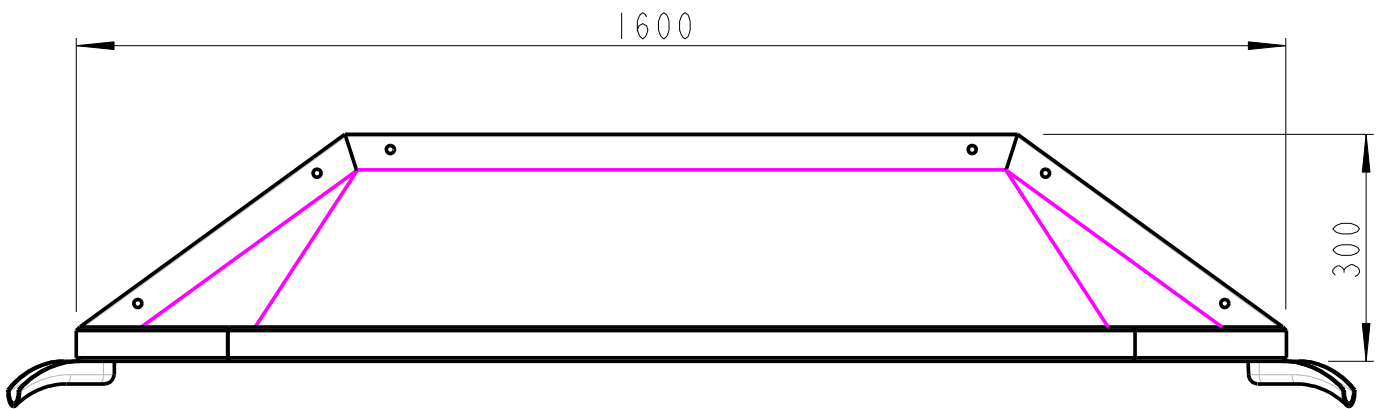

Befestigungsmasse Trapez-Vordach

Die angegebenen Masse sind Ca.-Masse!

Hauptmasse
Acryl-Trapezvordach
1600 x 900 x 300

1:10

EW: 24.03.1999