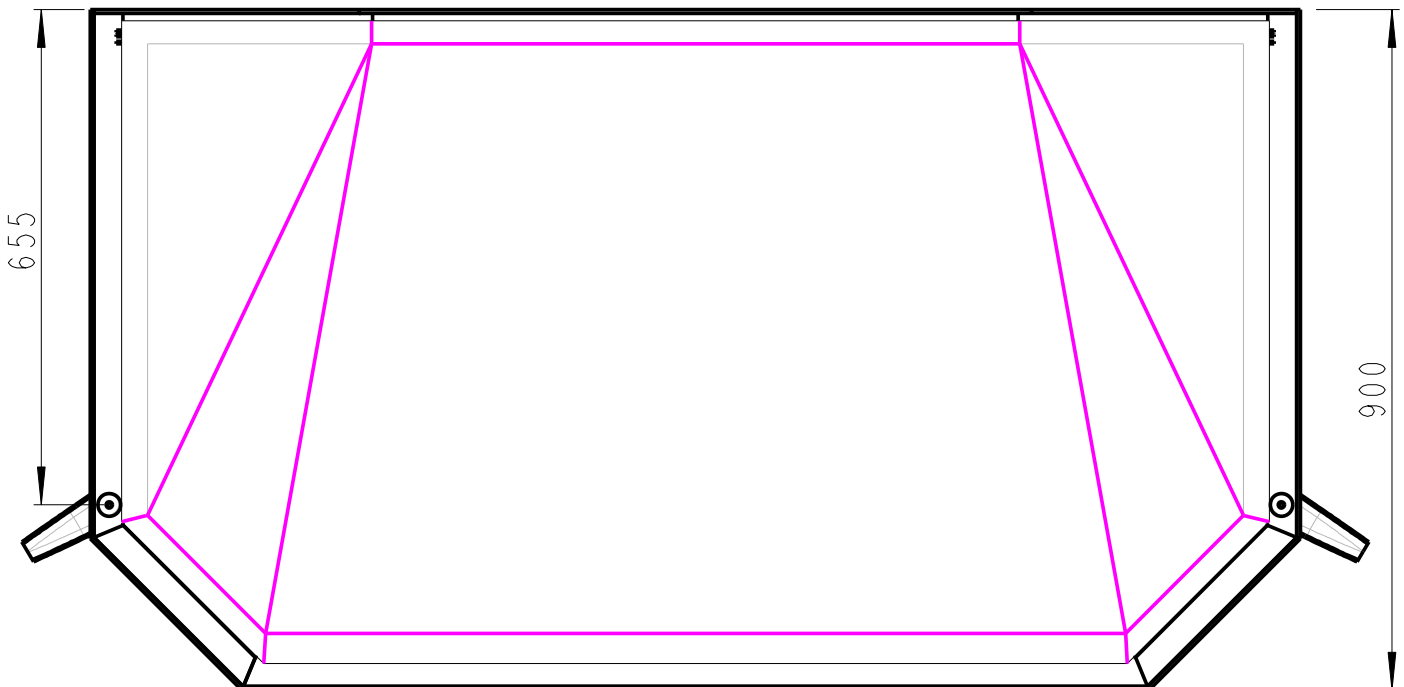

Befestigungsmasse Trapez-Vordach

Die angegebenen Masse sind Ca.-Masse!

Hauptmasse
Acryl-Trapezvordach
1600 x 900 x 300

1:10

EW: 24.03.1999