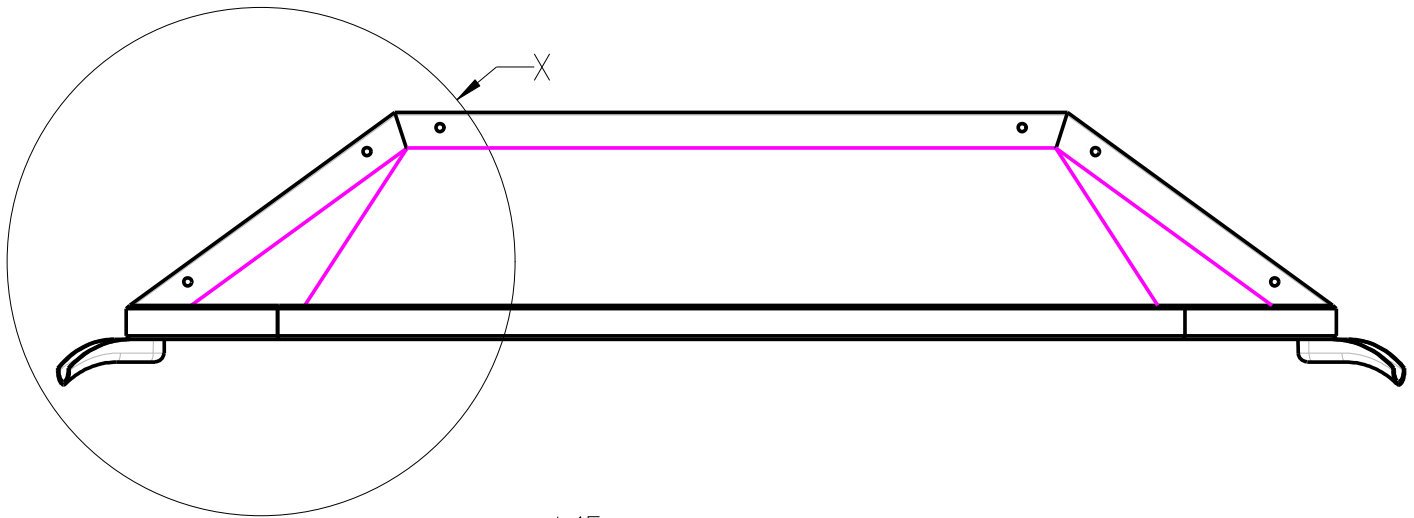

Befestigungsmasse Trapez-Vordach

Die angegebenen Masse sind Ca.-Masse!

Hauptmasse
Acryl-Trapezvordach
1600 x 900 x 300

1:10

EW: 24.03.1999