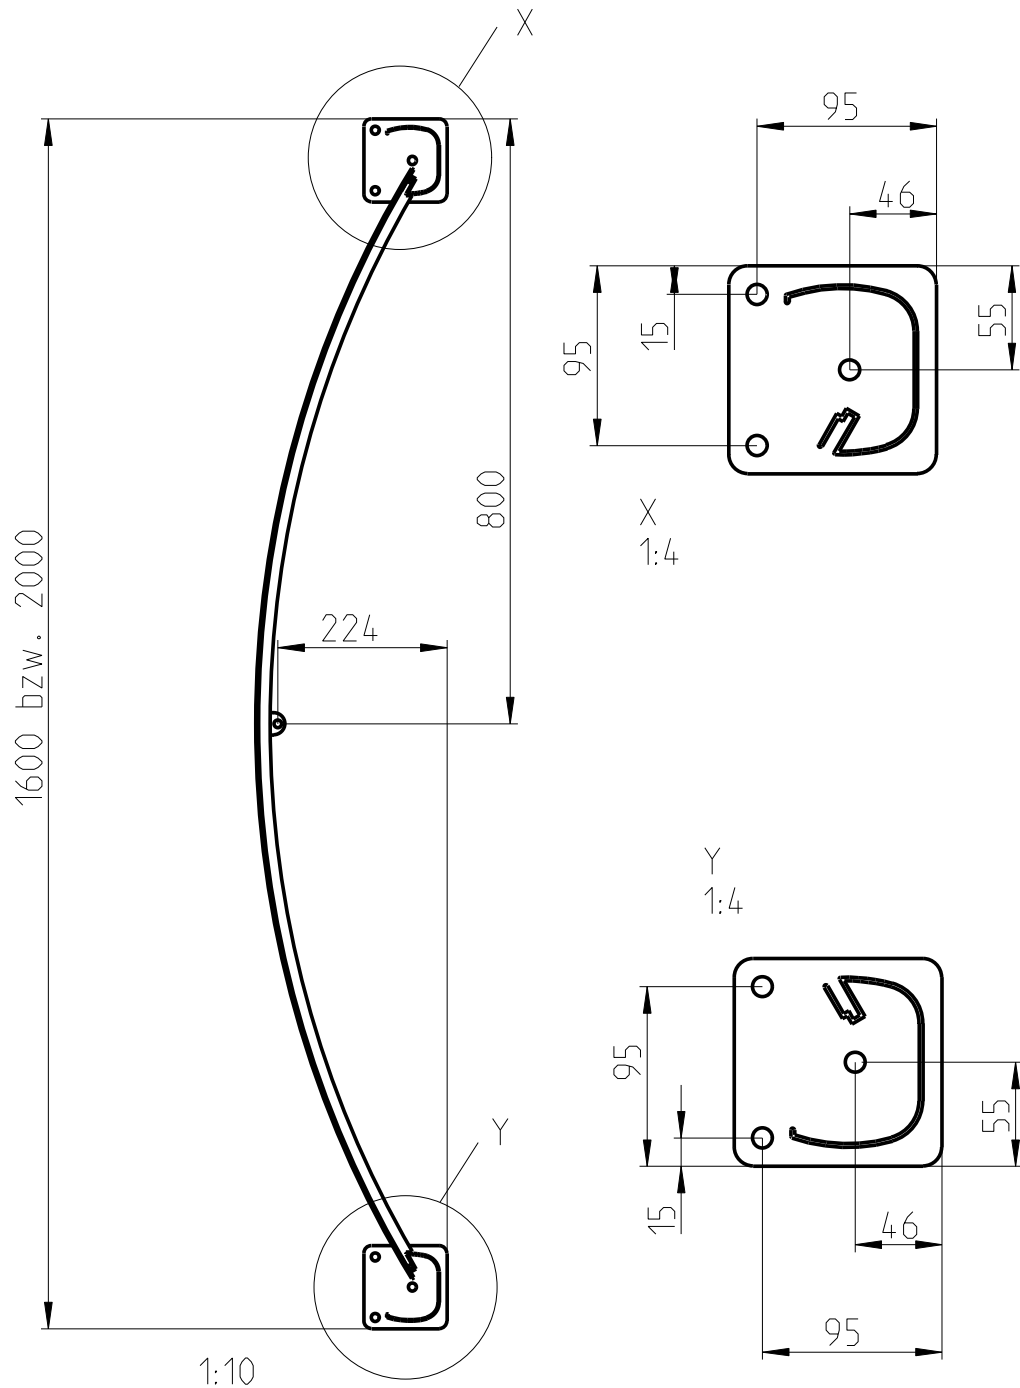

Anschraubmasse Bogen-Vordach BV/B

Die angegebenen Masse sind Cirka-Masse!!

Hauptmasse Bogen-Vordach BV/B