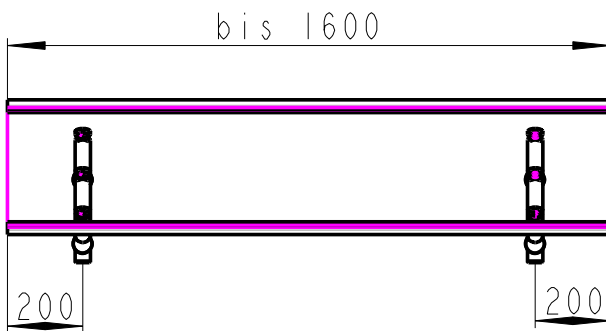

Hauptmasse Pultvordach Acryl Sondermass

Hauptmasse Pultvordach Acryl 2000

Hauptmasse Pultvordach Acryl 1200 und 1600

Die angegebenen Masse sind Cirka-Masse!!