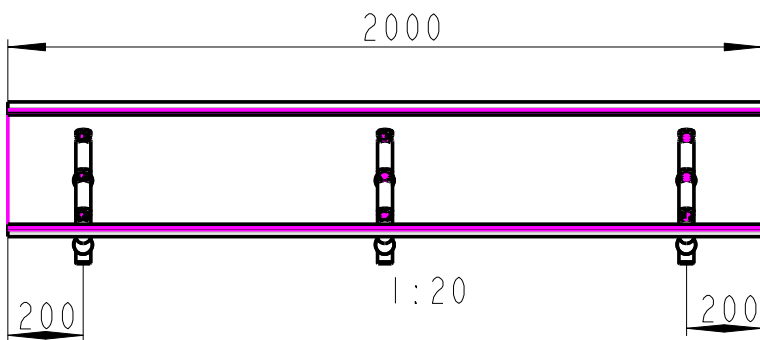

Hauptmasse Pultvordach Acryl Sondermass

Hauptmasse Pultvordach Acryl 2000

Hauptmasse Pultvordach Acryl 1200 und 1600

Die angegebenen Masse sind Cirka-Masse!!