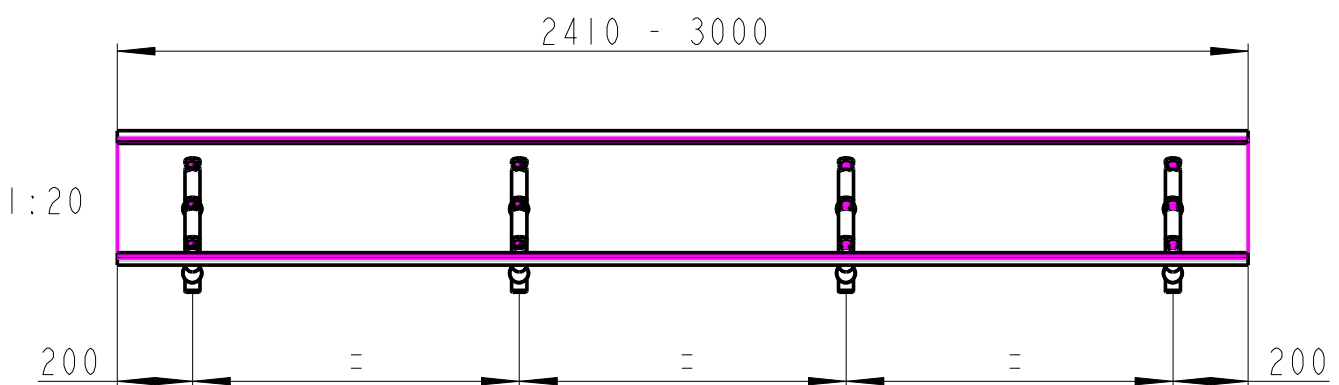

Hauptmasse Pultvordach Acryl Sondermass

Hauptmasse Pultvordach Acryl 2000

Hauptmasse Pultvordach Acryl 1200 und 1600

Die angegebenen Masse sind Cirka-Masse!!