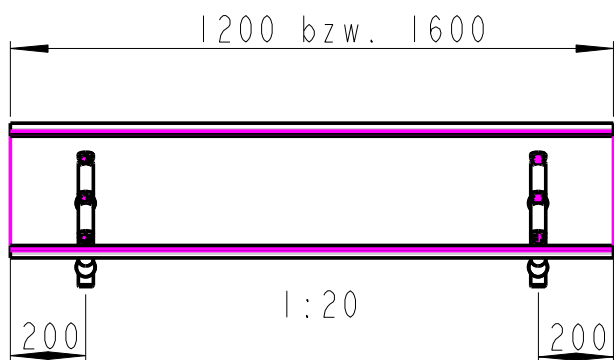

Hauptmasse Pultvordach Acryl Sondermass

Hauptmasse Pultvordach Acryl 2000

Hauptmasse Pultvordach Acryl 1200 und 1600

Die angegebenen Masse sind Cirka-Masse!!