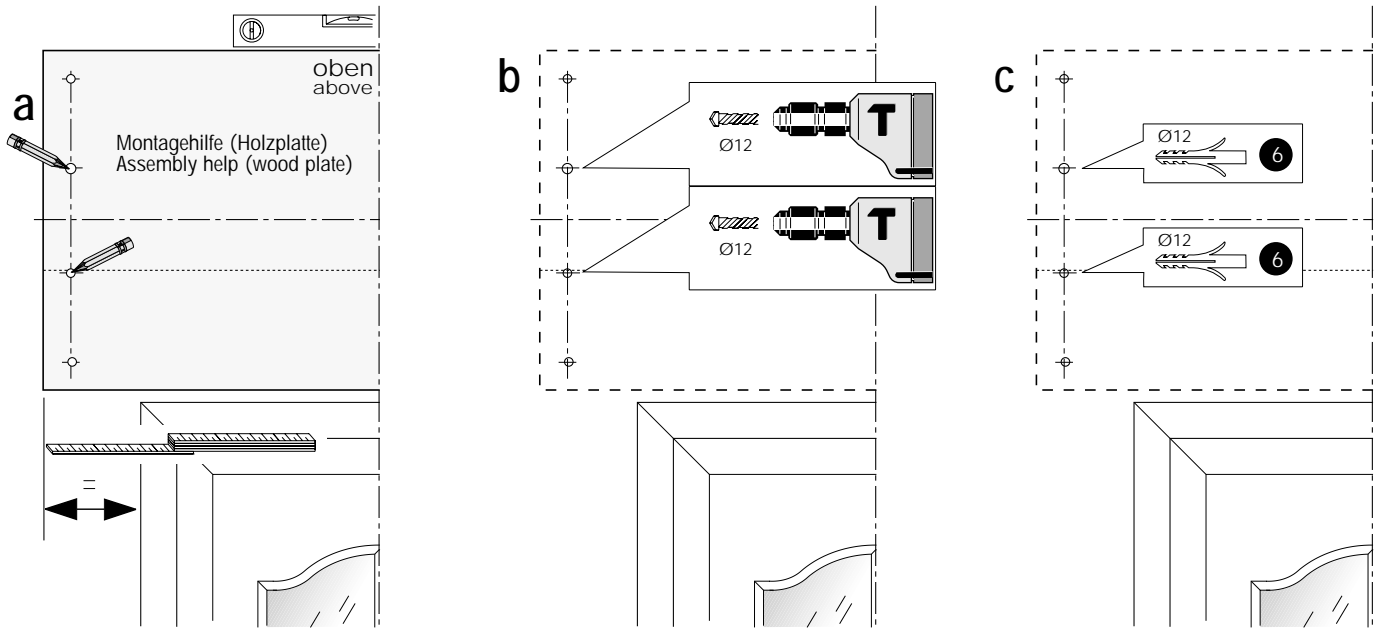

SERIE ATRIUM : PULTVORDACH DE LUXE Typen: PT/L-160
ATRIUM RANGE: DE LUXE PITCHED CANOPY Type: PT/L-160

MONTAGEANLEITUNG

MONTAGEANLEITUNG

1.

2.

3.

MONTAGEANLEITUNG

4.