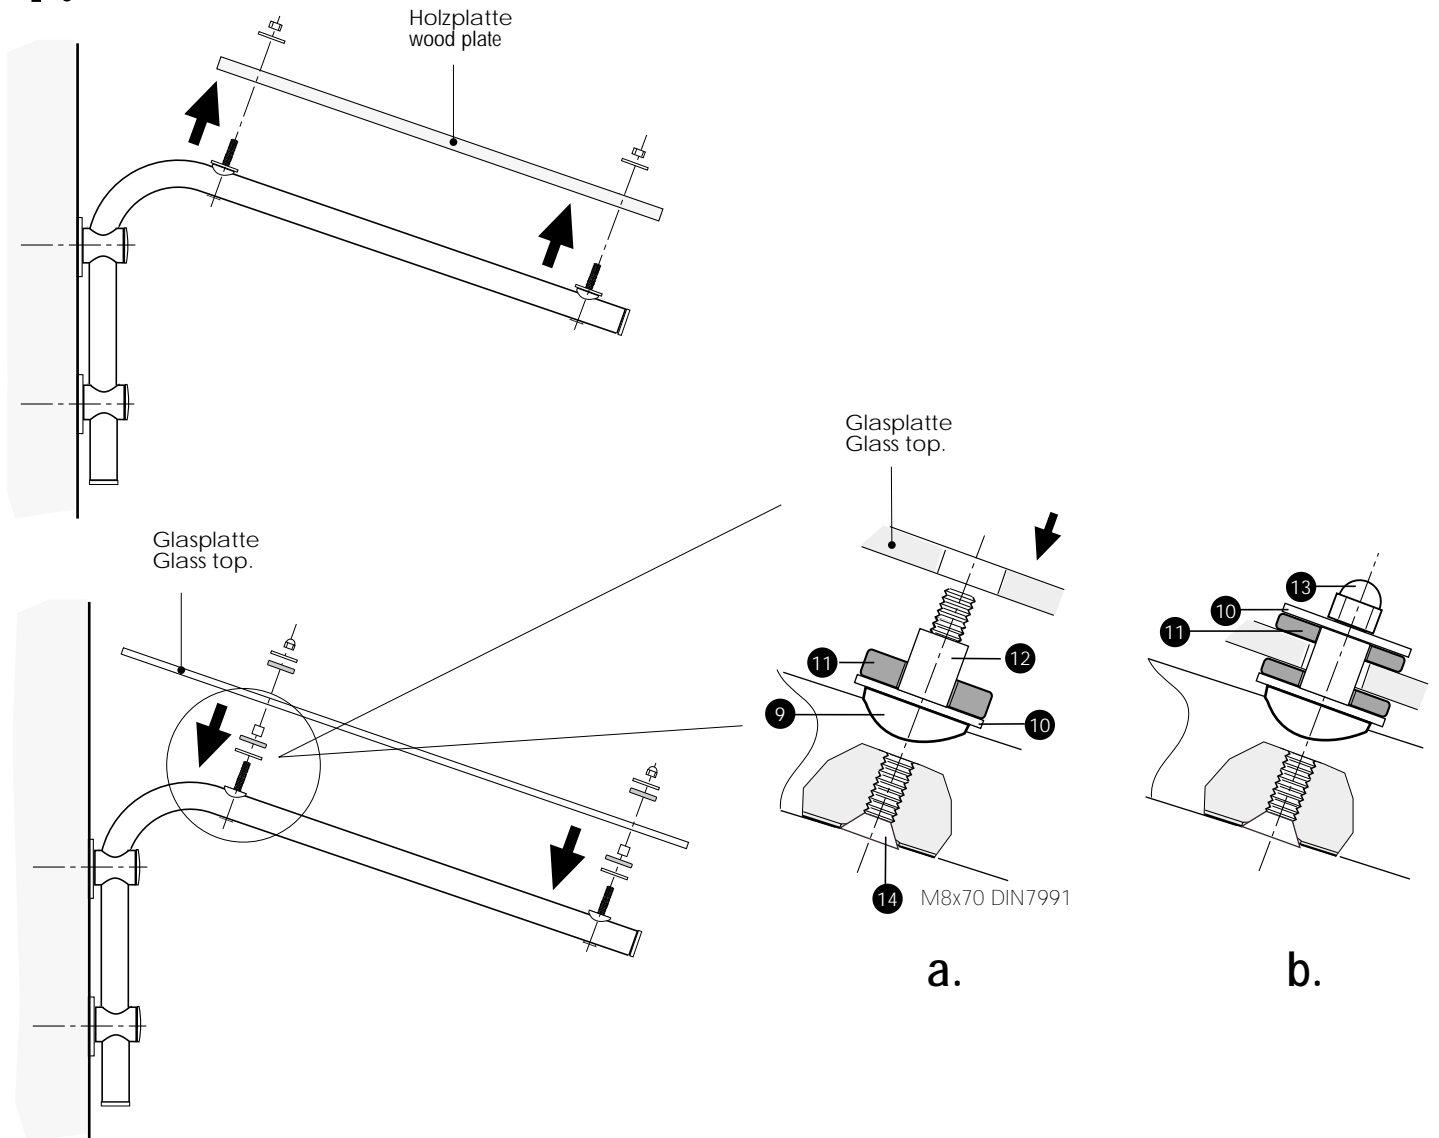

SERIE ATRIUM : PULTVORDACH DE LUXE Typen: PT/L-160
ATRIUM RANGE: DE LUXE PITCHED CANOPY Type: PT/L-160

MONTAGEANLEITUNG

MONTAGEANLEITUNG

1.

2.

3.

MONTAGEANLEITUNG

4.