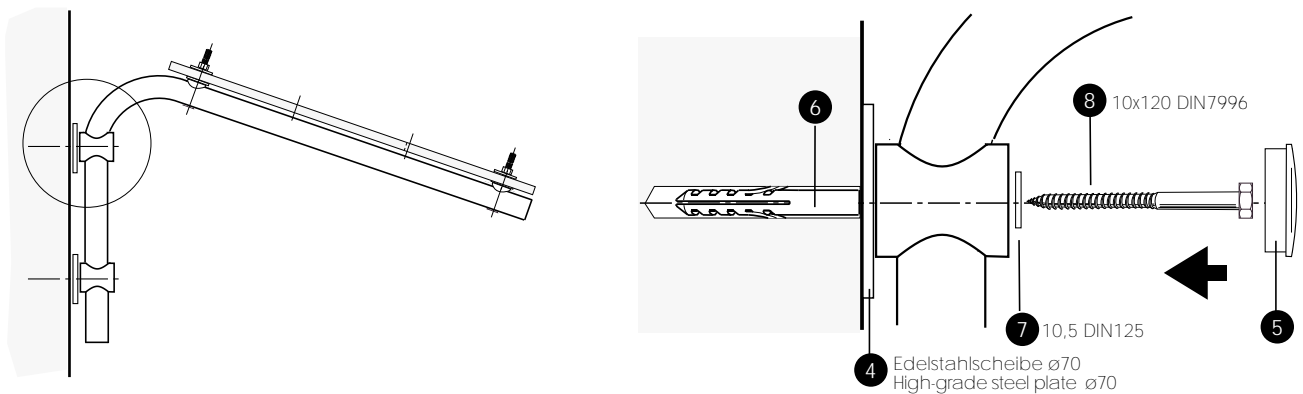

MONTAGEANLEITUNG

1.

2.

3.