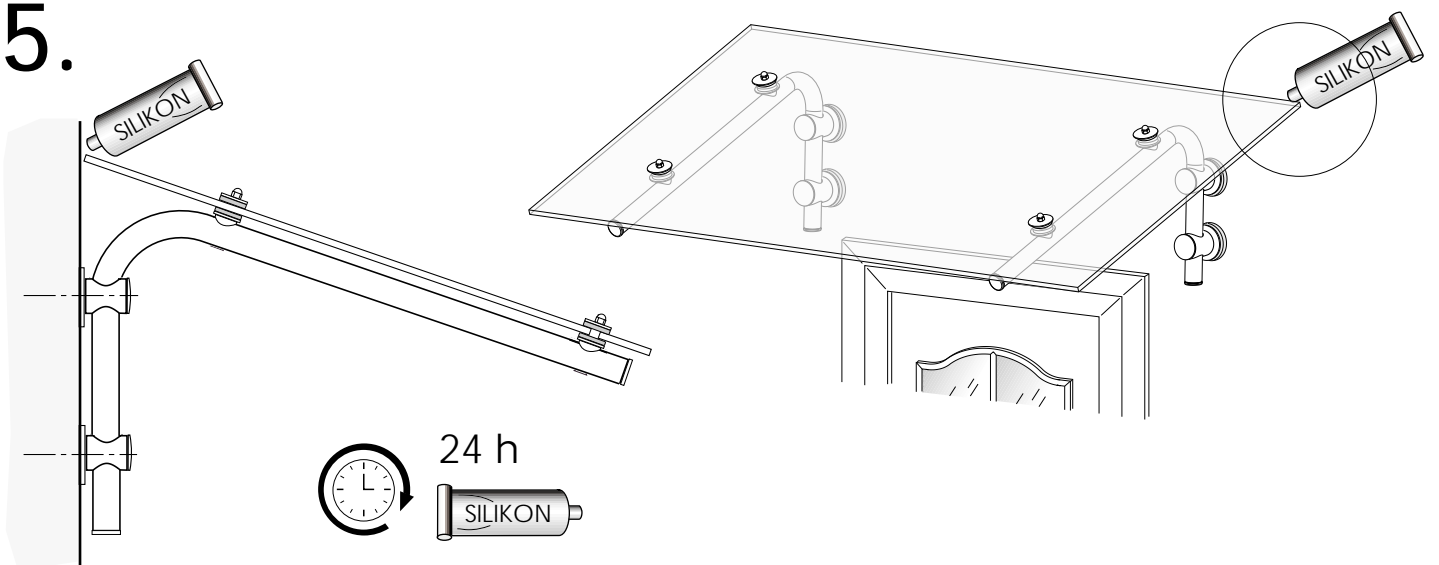

MONTAGEANLEITUNG

4.

5.