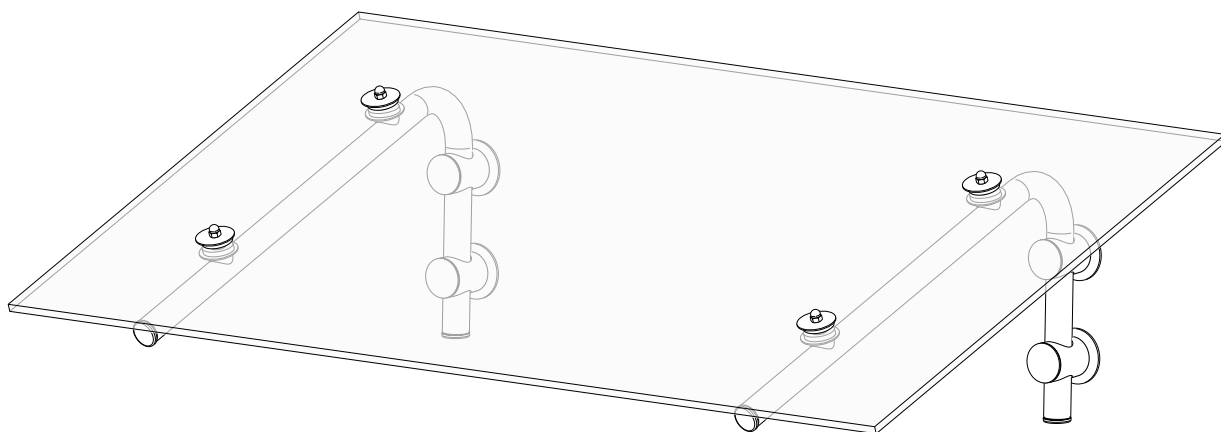

SERIE ATRIUM : PULTVORDACH DE LUXE Typen: PT/L-160
ATRIUM RANGE: DE LUXE PITCHED CANOPY Type: PT/L-160

MONTAGEANLEITUNG

MONTAGEANLEITUNG

1.

2.

3.

MONTAGEANLEITUNG

4.