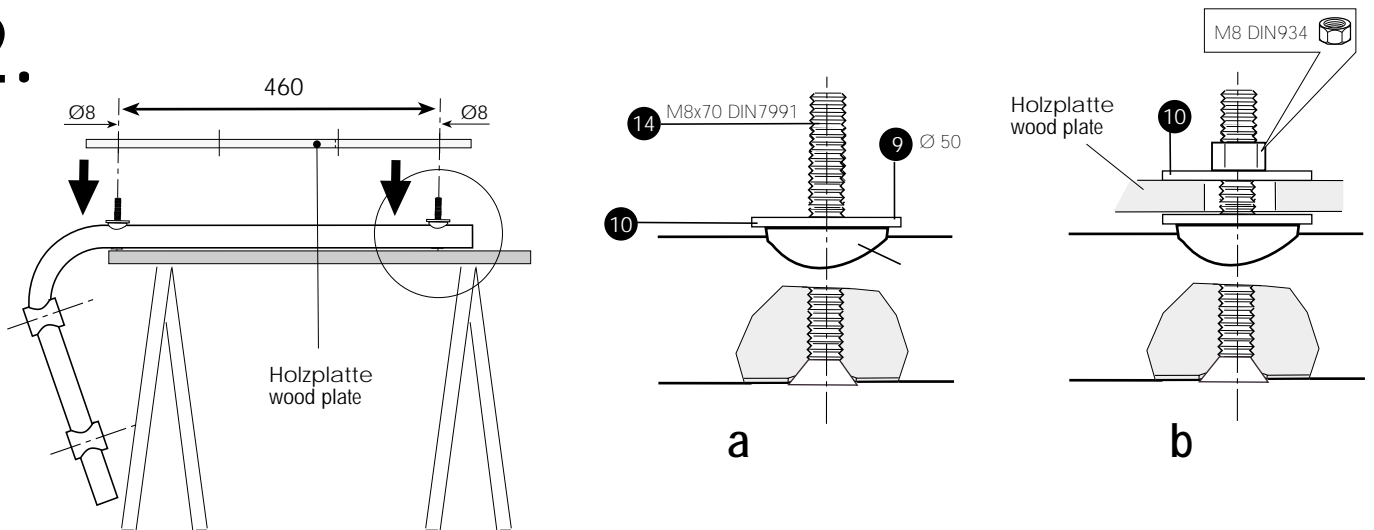

MONTAGEANLEITUNG

1.

2.

3.