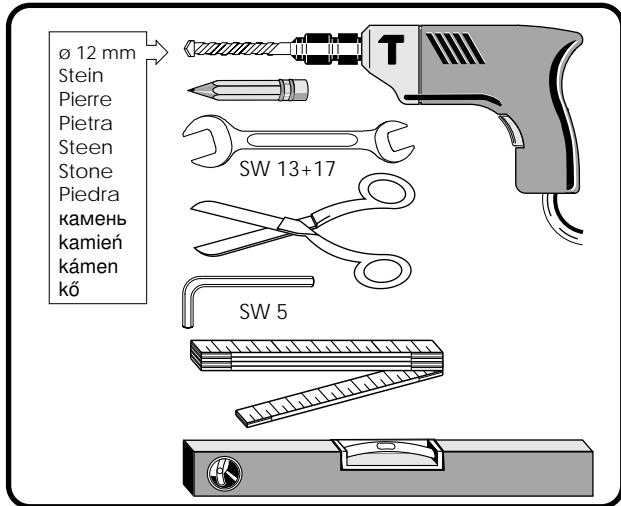

MONTAGEANLEITUNG