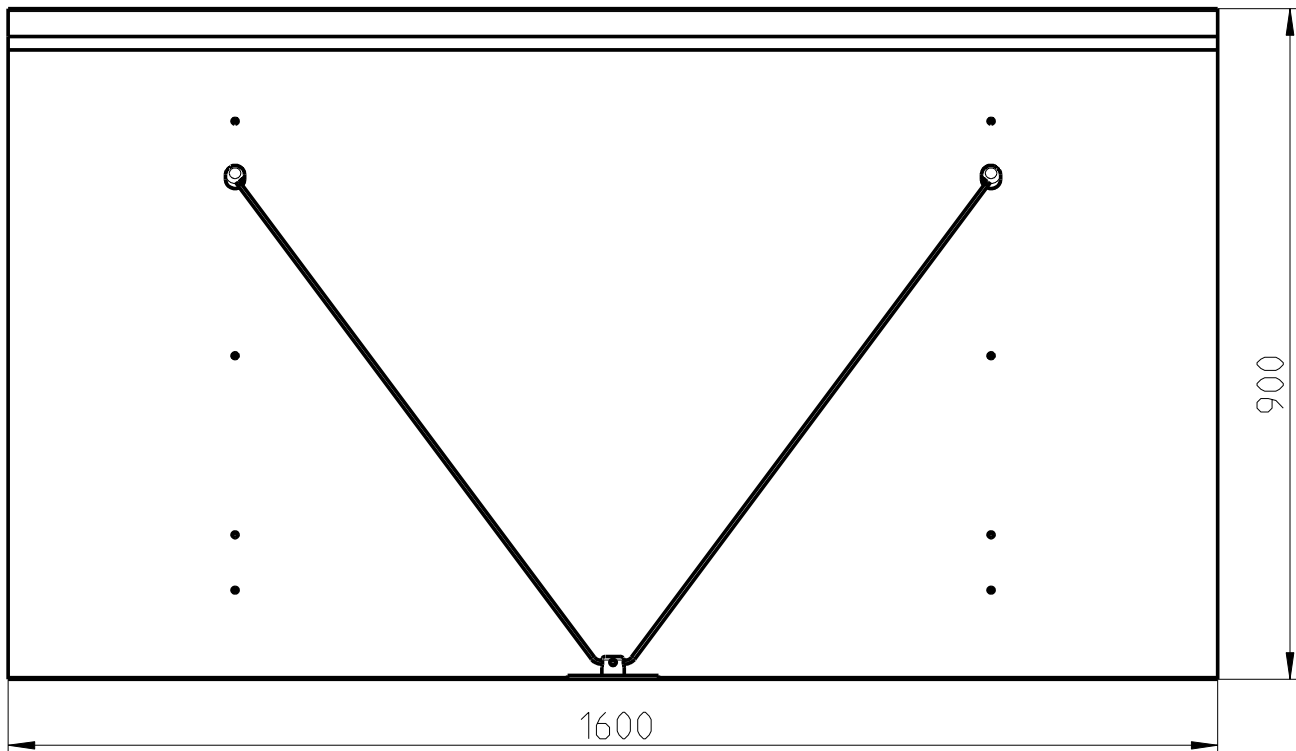

Hauptmasse Pultvordach PT-S 160

Die angegebenen Masse sind Ca.-Masse !