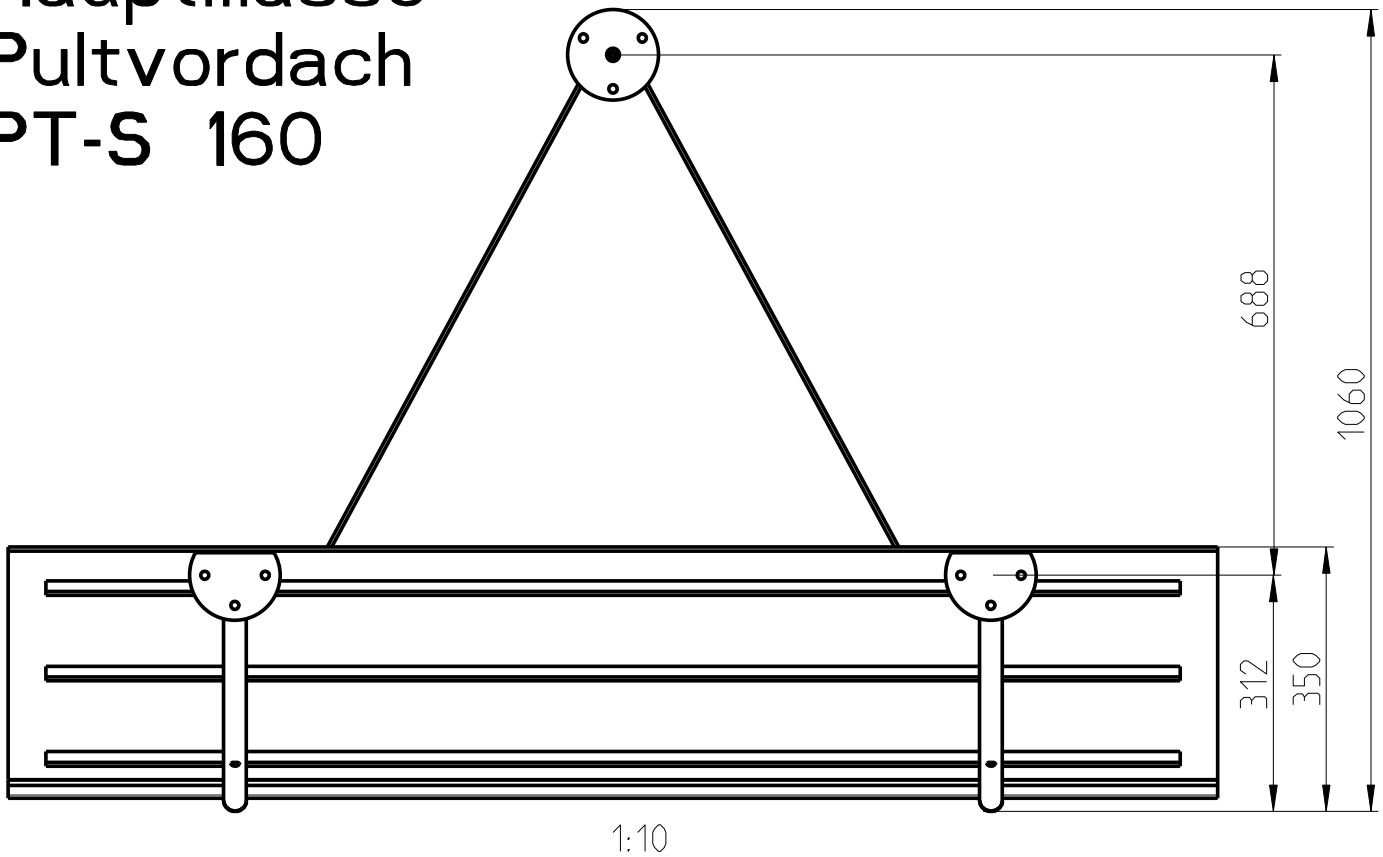

Hauptmasse Pultvordach PT-S 160

Die angegebenen Masse sind Ca.-Masse !