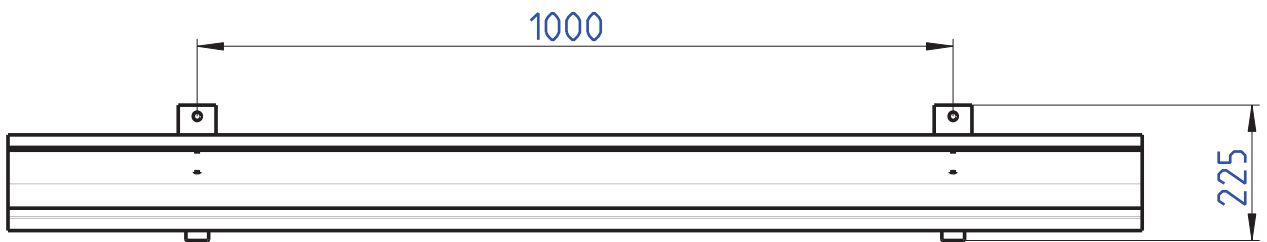

Hauptmasse Pultvordach-LED-Dusar PT-LED-150

1:10

Die angegebenen Masse sind Cirka-Masse!!