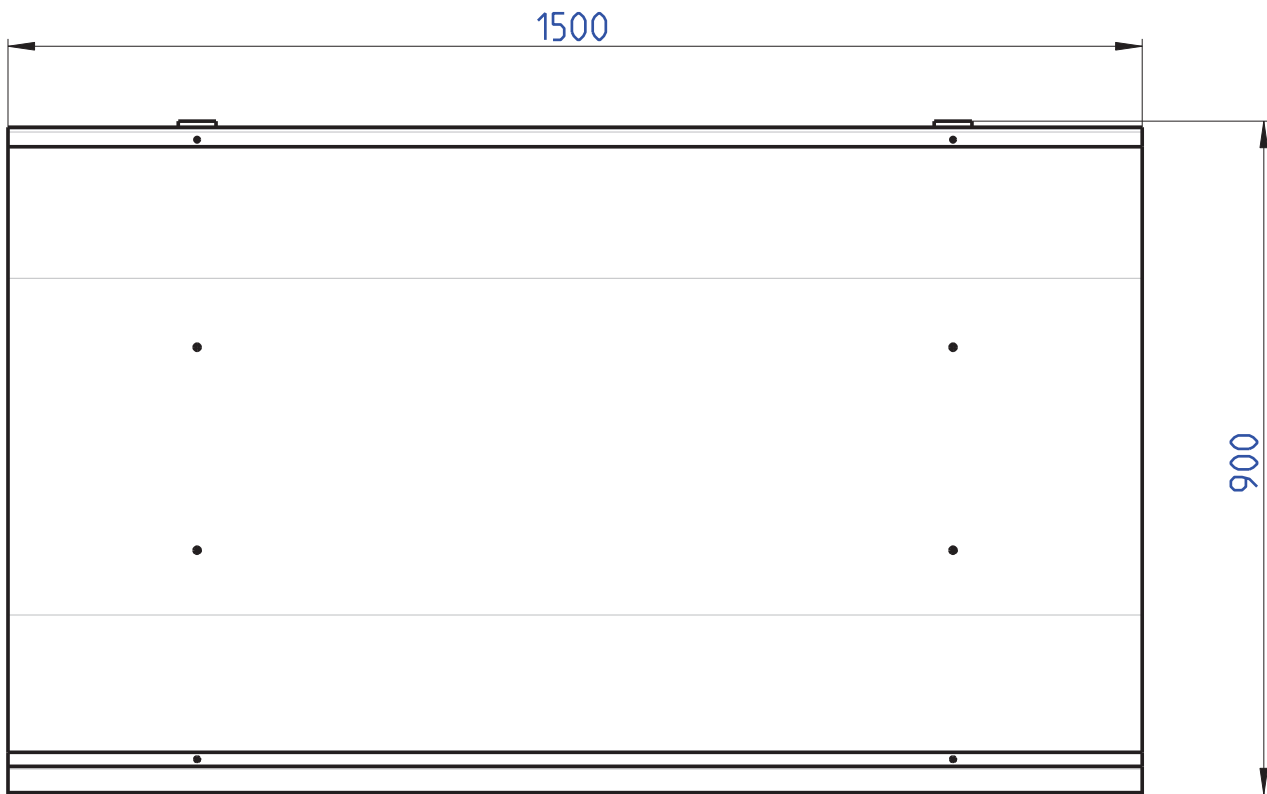

Hauptmasse Pultvordach-LED-Dusar PT-LED-150

1:10

Die angegebenen Masse sind Cirka-Masse!!