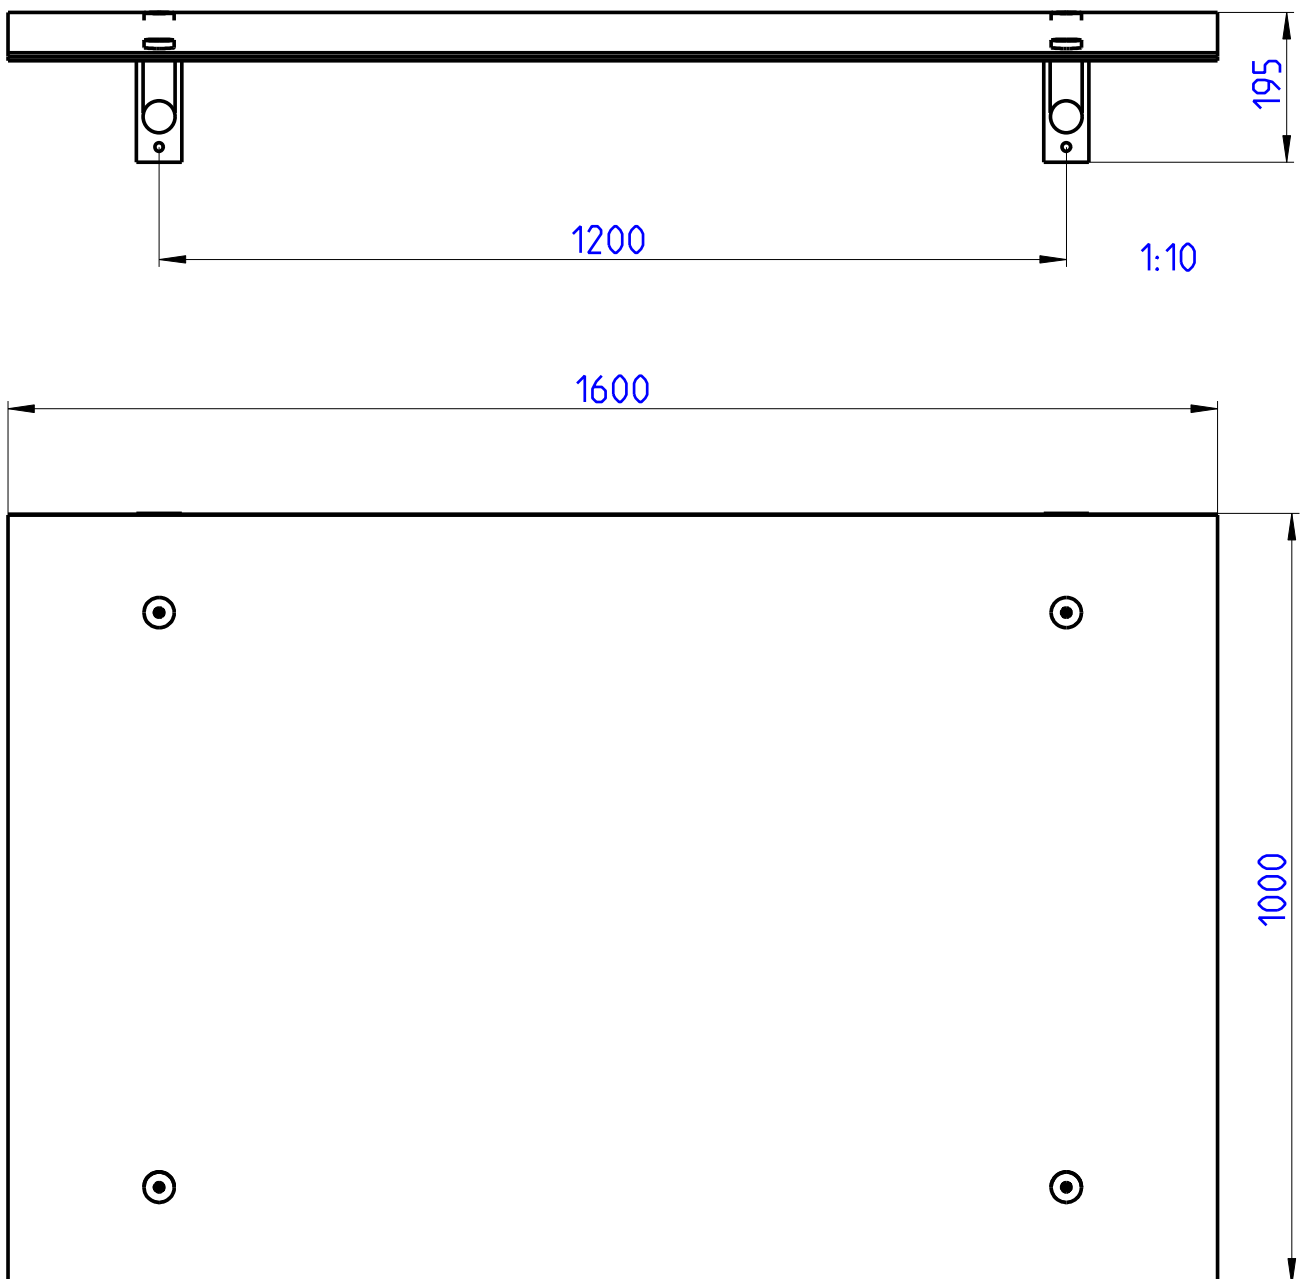

Hauptmasse Pultvordach HD-160

Die angegebenen Masse sind Cirka-Masse!!

Anschraubmasse Pultvordach HD-160

Die angegebenen Masse sind Cirka-Masse!!