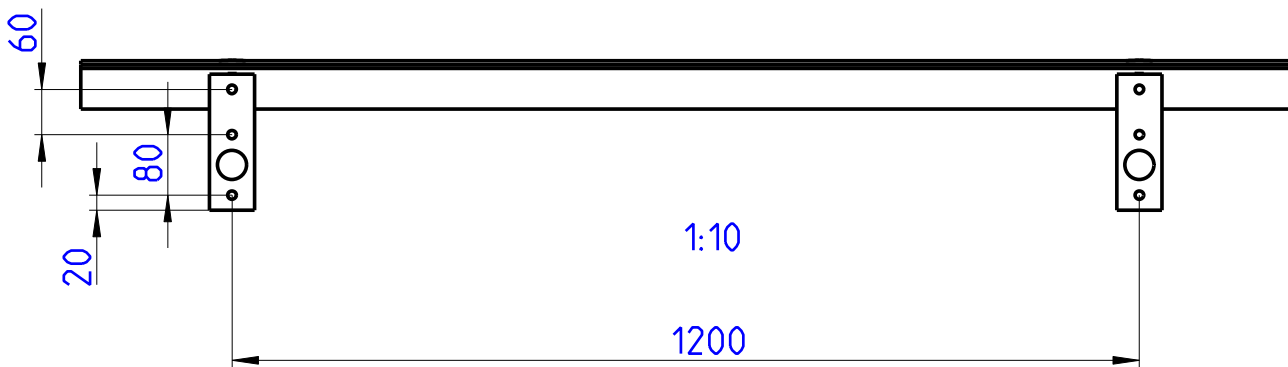

Hauptmasse Pultvordach HD-160

Die angegebenen Masse sind Cirka-Masse!!

Anschraubmasse Pultvordach HD-160

Die angegebenen Masse sind Cirka-Masse!!