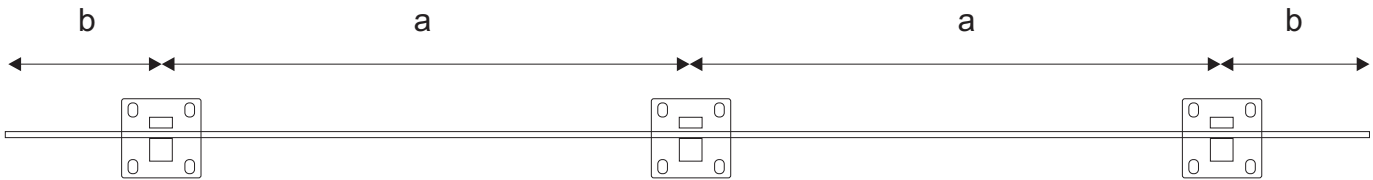

# Modell Nidely

Verbundsicherheitsglas VSG-tvg 2 x 6 mm

Flansch: starr verschweißt mit Schwert

Glasgrößen:	Anzahl Träger	Feldabstand a	Überstand b
1600 x 1000 mm	2	1200 mm	200 mm
1800 x 1000 mm	2	1200 mm	300 mm
2000 x 1000 mm	2	1200 mm	400 mm
2300 x 1000 mm	3	850 mm	300 mm
2600 x 1000 mm	3	1000 mm	300 mm
3000 x 1000 mm	4	900 mm	150 mm

Anbauhöhe inkl. Glas = 14 cm

Neigung ca. 4°

Kann auch in RAL-Farbtönen beschichtet werden.