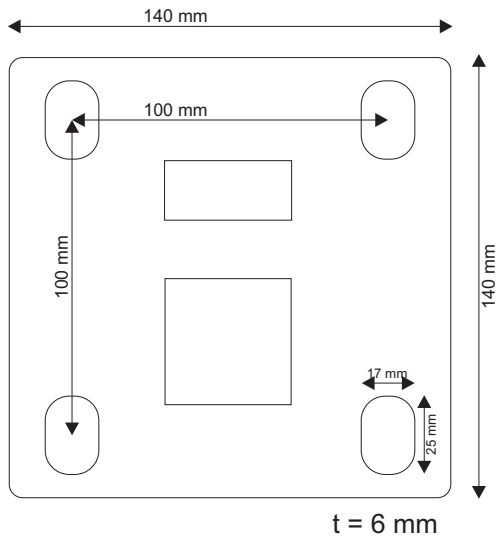

# Modell Nidely

Verbundsicherheitsglas VSG-tvg 2 x 6 mm

Flansch: starr verschweißt mit Schwert

Glasgrößen:	Anzahl Träger	Feldabstand a	Überstand b
1600 x 1000 mm	2	1200 mm	200 mm
1800 x 1000 mm	2	1200 mm	300 mm
2000 x 1000 mm	2	1200 mm	400 mm
2300 x 1000 mm	3	850 mm	300 mm
2600 x 1000 mm	3	1000 mm	300 mm
3000 x 1000 mm	4	900 mm	150 mm

Anbauhöhe inkl. Glas = 14 cm

Neigung ca. 4°

Kann auch in RAL-Farbtönen beschichtet werden.